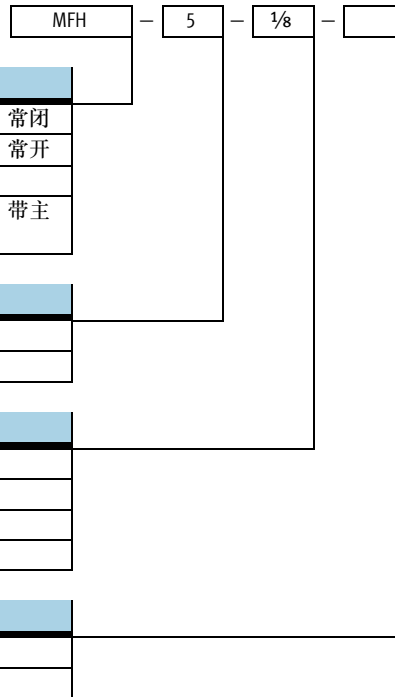

电磁阀，老虎阀传统系列

型号代码

FESTO

气控阀，老虎阀传统系列

型号代码

FESTO

VL/O - 3 - 1/4 -

型号

VL/O	单气控， 常开或常闭
VL	单气控
JH	双气控
JMFDH	双气控，带主控信号

阀功能

3	两位三通阀
5	两位五通阀

气接口

1/8	G1/8
1/4	G1/4
1/2	G1/2
3/4	G3/4

产品系列

B	B系列
---	-----